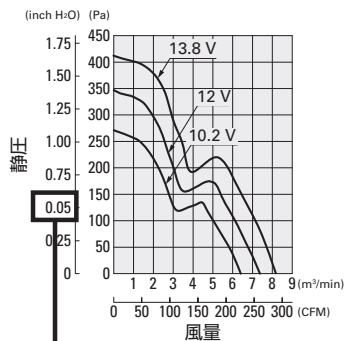

内容の一部に誤りがありました。謹んでお詫びし、以下のとおり訂正いたします。

180 ~ 181 ページ □120 × 38 mm 厚 **San Ace 120 9SG タイプ**
風量・静圧特性例

9SG1212G101 バルスセンサ付

使用電圧範囲

9SG1224G101 バルスセンサ付

使用電圧範囲

9SG1248G101 バルスセンサ付

使用電圧範囲

誤 : 0.05
 正 : 0.50