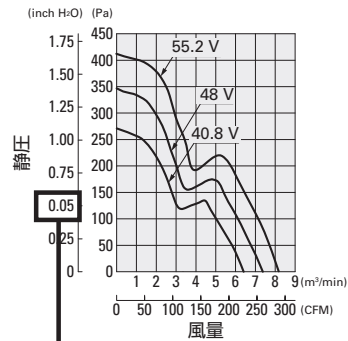

内容の一部に誤りがありました。謹んでお詫びし、以下のとおり訂正いたします。

180 ~ 181 ページ □120 × 38 mm 厚 **San Ace 120 9SG タイプ**
風量・静圧特性例

9SG1212G101 バルスセンサ付

使用電圧範囲

9SG1224G101 バルスセンサ付

使用電圧範囲

9SG1248G101 バルスセンサ付

使用電圧範囲

誤 : 0.05
 正 : 0.50