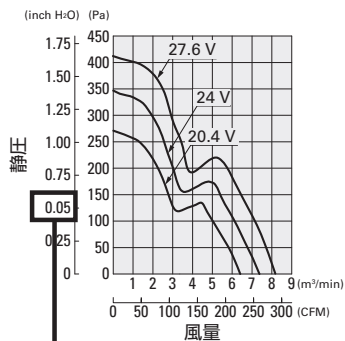

内容の一部に誤りがありました。謹んでお詫びし、以下のとおり訂正いたします。

180 ~ 181 ページ □120 × 38 mm 厚 **San Ace 120 9SG タイプ**
風量・静圧特性例

9SG1212G101 バルスセンサ付

使用電圧範囲

9SG1224G101 バルスセンサ付

使用電圧範囲

9SG1248G101 バルスセンサ付

使用電圧範囲

誤 : 0.05
 正 : 0.50